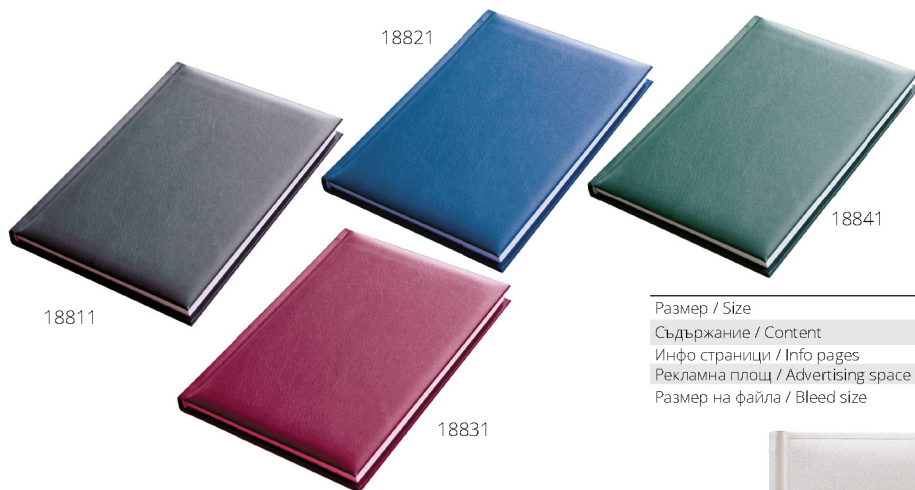

UNIVERSAL УНИВЕРСАЛ

Размер / Size	145 x 210 mm
Съдържание / Content	192 стр./ 192 pages
Инфо страници / Info pages	16 стр./ 16 pages
Рекламна площ / Advertising space	100 x 60 mm
Размер на файла / Bleed size	100 x 60 mm