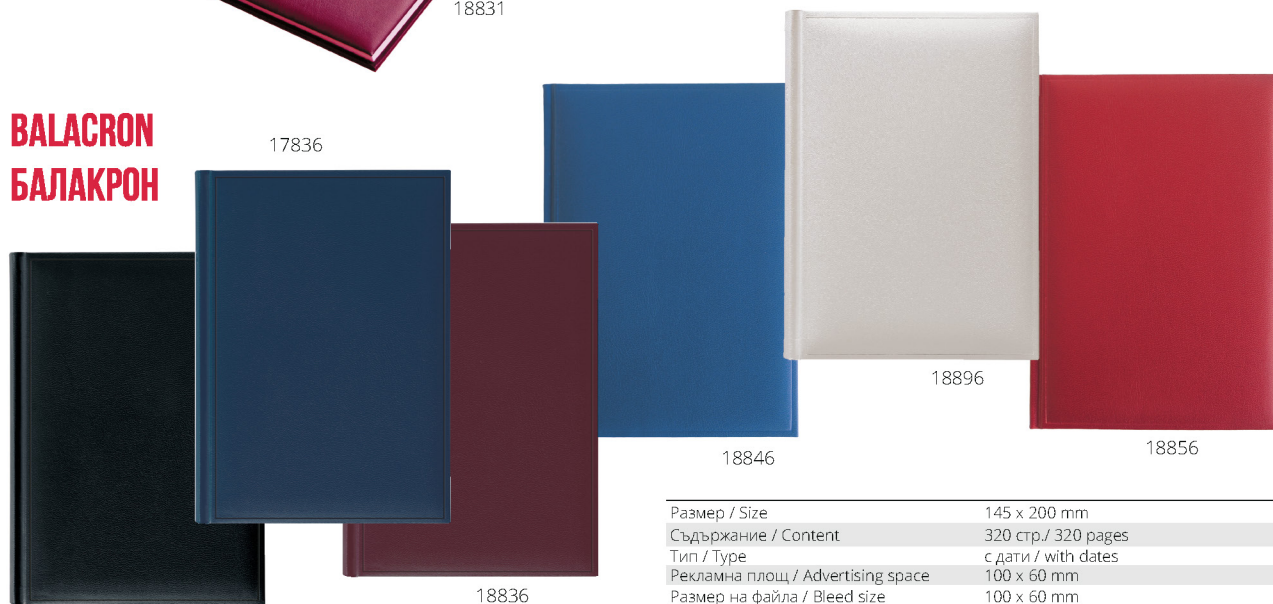

BALACRON БАЛАКРОН

Размер / Size	145 x 200 mm
Съдържание / Content	320 стр./ 320 pages
Тип / Type	с дати / with dates
Рекламна площ / Advertising space	100 x 60 mm
Размер на файла / Bleed size	100 x 60 mm

CALENDARS / КАЛЕНДАРИ

A17